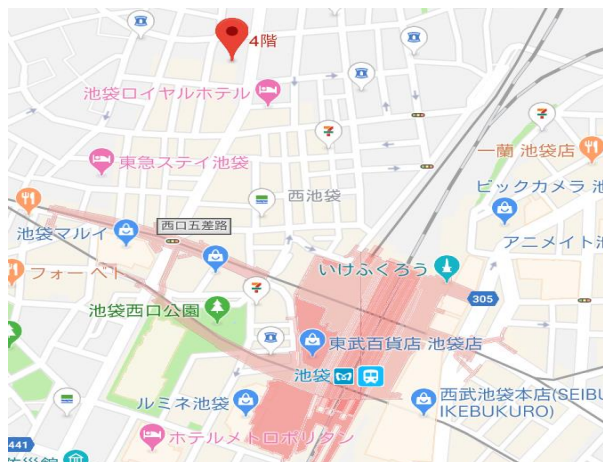

主な試験会場①

Test Center

【東京】池袋会場

住所：東京都豊島区池袋2丁目53番12号
ノーブル池袋4階 日本HSK/YCT試験事務局内

クリックするとGoogle Mapに移動します。

最寄り駅：

◆各線池袋駅 西口C6出口 徒歩5分

※1階が「キッチンオリジン」様のビルです

【日本HSK/YCT試験事務局URL : <http://www.hsk-ibt.jp/>】

【東京】東大前会場

住所：東京都文京区本郷6-26-1
トーカンキャステール本郷2F 長城学院内

クリックするとGoogle Mapに移動します。

最寄り駅：

◆東京メトロ 南北線 東大前駅 1番出口 徒歩3分

◆東京メトロ 千代田線 根津駅 1番出口 徒歩9分

【長城学院URL : http://www.chojogakuin.com/wp_new/】

主な試験会場②

Test Center

【東京】日本橋会場

住所：東京都中央区日本橋室町4-3-15 DK日本橋4F
ショーバ中国語センター

クリックするとGoogle Mapに移動します。

最寄り駅：

- ◆JR神田駅南口 徒歩4分 ◆JR総武線快速 新日本橋駅 徒歩1分
- ◆東京メトロ銀座線/半蔵門線三越前駅A7出口：徒歩6分
- ◆東京メトロ銀座線神田駅：徒歩7分

【ショーバ中国語センターURL : <http://www.shuoba.jp/>】

主な試験会場③

Test Center

【東京】十条会場

NEW

住所：東京都北区上十条1丁目29番4号
宇賢教育学院

クリックするとGoogle Mapに移動します。

最寄り駅：

- ◆JR埼京線十条駅南口から徒歩5分
- ◆JR京浜東北線東十条駅南口から徒歩10分